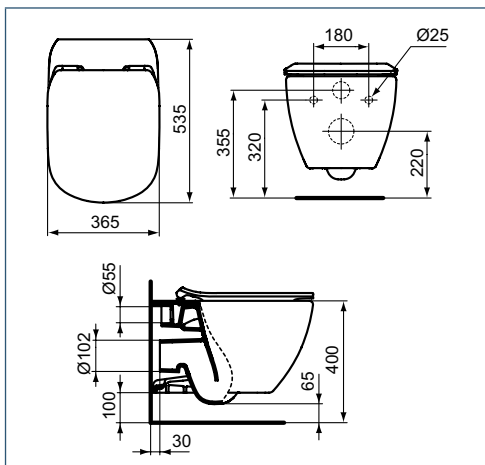

Конзолна тоалетна чиния TESI AquaBlade®

- Иновативна технология AquaBlade®:
  - Осигурява 95% измита площ
  - По-ефективно и ефикасно използване на водата в сравнение със стандартните тоалетни
  - До 25% доказано по-тиха от нашите еквивалентни модели
- Напълно скрито присъединяване;
- Лесен монтаж;
- Доживотна гаранция на керамиката;
- Ултра тънка тоалетна седалка от дуропласт.
  Опция: Седалка с плавно затваряне.