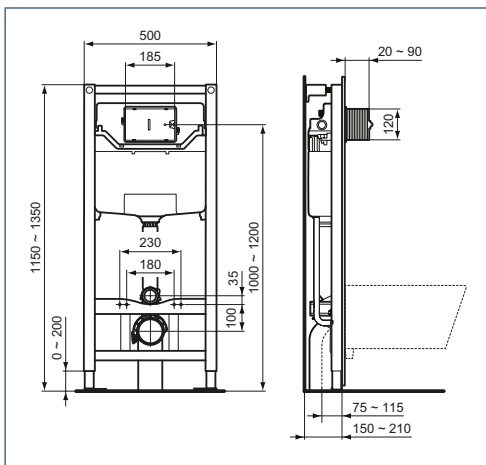

ТЕХНИЧЕСКА СПЕЦИФИКАЦИЯ

PROSYS™ 120M Структура за вграждане

- Технологията SmartValve осигурява допълнителна икономия на вода до 0,5 l на измиване;
- За монтаж пред масивна стена или между две леки стени от гипсокартон;
- Метална рамка, устойчива на корозия;
- Издръжливост на натоварване до 400 кг;
- Лесен и бърз монтаж със системата EasyFix, благодарение на подсилените конзоли от фибростъкло;
- Казанче 6/3 l с антикондензационно покритие и възможност за допълнително редуциране на обема на измиване;
- Безшумен пълнеж механизъм Клас 1 съгласно NF и EN 14055;
- Включени всички необходими крепежни елементи и свързващи тръби.

25
ГОДИНИ
ГАРАНЦИЯ

обезпечаване с резервни части

10
ГОДИНИ
ГАРАНЦИЯ

на рамките

5
ГОДИНИ
ГАРАНЦИЯ

на казанчето

2
ГОДИНИ
ГАРАНЦИЯ

на бутона